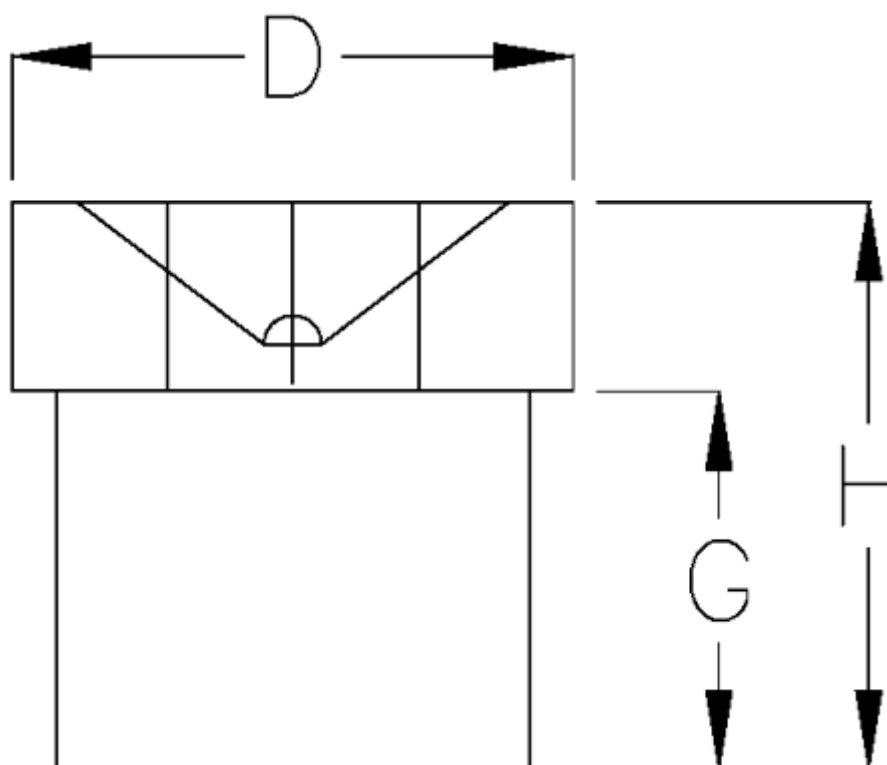

Varenummer: 53091110

Beskrivelse: KLEE Tragtsmørenippel DIN 3405 Type D1a  
lige, Ø10mm indpresningstype

## Mål

D	= -
Diameter Ø	= 10mm
G	= -
H	= -